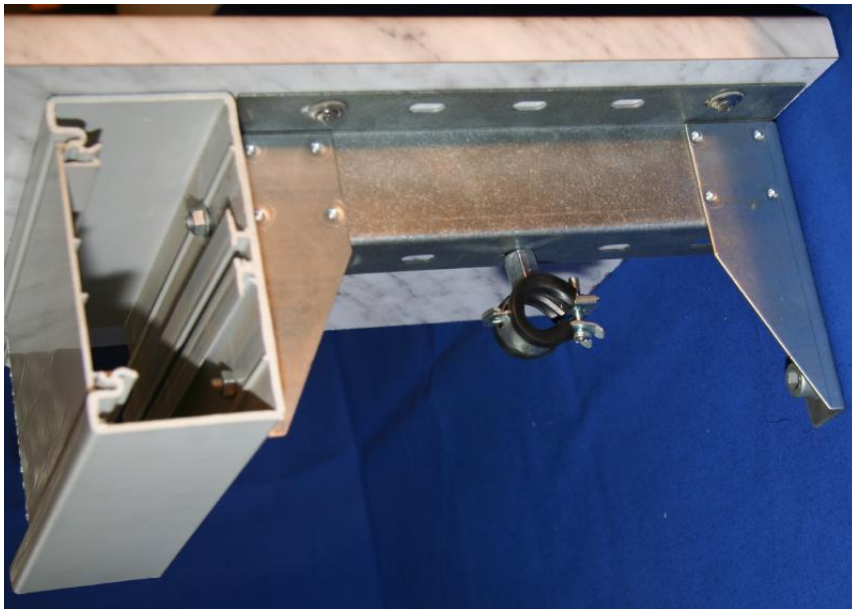

Baggrund

Montage af vindueskarme, kabelkanaler og varmerør, kæmper om den samme placering i mange kontorbyggerier.

Det har vi taget konsekvensen af, og udviklet en konsol som matcher krav til hurtig montering med rimelige omkostninger.

Konsollen er udviklet i tæt samarbejde med montører, som stod overfor en opgave med at optimere et kontorprojekt, så montage blev både billigere og mere effektivt.

Konsollen er udformet med focus på at alle komponenter er nemme at montere.

Styrke

Konsollen fremstilles i prægalvaniseret plade. Denne overflade er velegnet til indendørs montage i eksempelvis kontorbyggeri. Hver konsol kan bære 70 kg (250 mm).