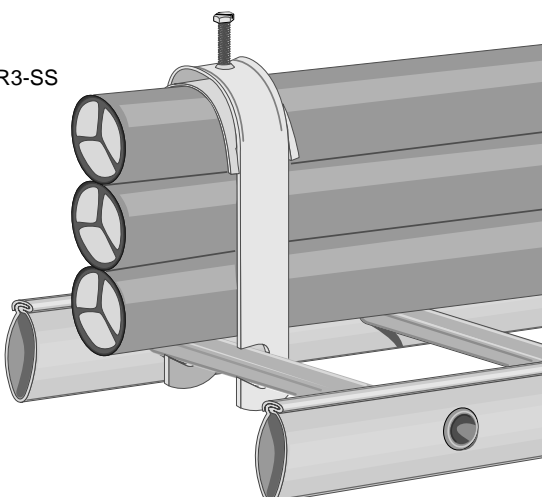

281.123	281.121	291.126	291.120	12mm
281.149	281.145	291.142	291.144	14mm
281.178	281.176	291.171	291.175	17mm
281.194	281.190	291.197	291.199	19mm
281.220	281.220	291.223	291.229	22mm
281.262	281.268	291.265	291.267	26mm
281.301	281.305	291.304	291.304	30mm
281.369	281.367	291.362	291.366	36mm
281.408	281.404	291.401	291.403	40mm
281.453	281.459	291.456	291.458	45mm
281.518	281.510	291.511	291.519	51mm
281.563	281.565	291.566	291.564	56mm
281.615	281.619	291.618	291.618	61mm
281.673	281.671	291.676	291.670	67mm
281.754	281.756	291.757	291.755	75mm

CABLE CLAMPS R1G / R1-SS

282.122	282.128	292.125	292.127	12mm
282.148	282.142	292.141	292.141	14mm
282.177	282.173	292.170	292.172	17mm
282.193	282.197	292.196	292.196	19mm
282.229	282.227	292..222	292.226	22mm
282.261	282.265	292.264	292.264	26mm
282.300	282.302	292.303	292.301	30mm
282.368	282.364	292.361	292.363	36mm
282.407	282.401	292.400	292.400	40mm
282.452	282.456	292.455	292.455	45mm
282.517	282.517	292.510	292.516	51mm
282.562	282.562	292.565	292.561	56mm
282.614	282.616	292.617	292.615	61mm

CABLE CLAMPS R2G / R2-SS

283.121	283.125	293.124	293.124	12mm
283.147	283.149	293.140	293.148	14mm
283.176	283.170	293.179	293.179	17mm
283.192	283.194	293.195	293.193	19mm
283.228	283.224	293.221	293.223	22mm
283.260	283.262	293.263	293.261	26mm
283.309	283.309	293.302	293.308	30mm
283.367	283.361	293.360	293.360	36mm
283.406	283.408	293.409	293.407	40mm

CABLE CLAMPS R3G / R3-SS

Cable clamps type RG / R-SS can be used on all cable ladders